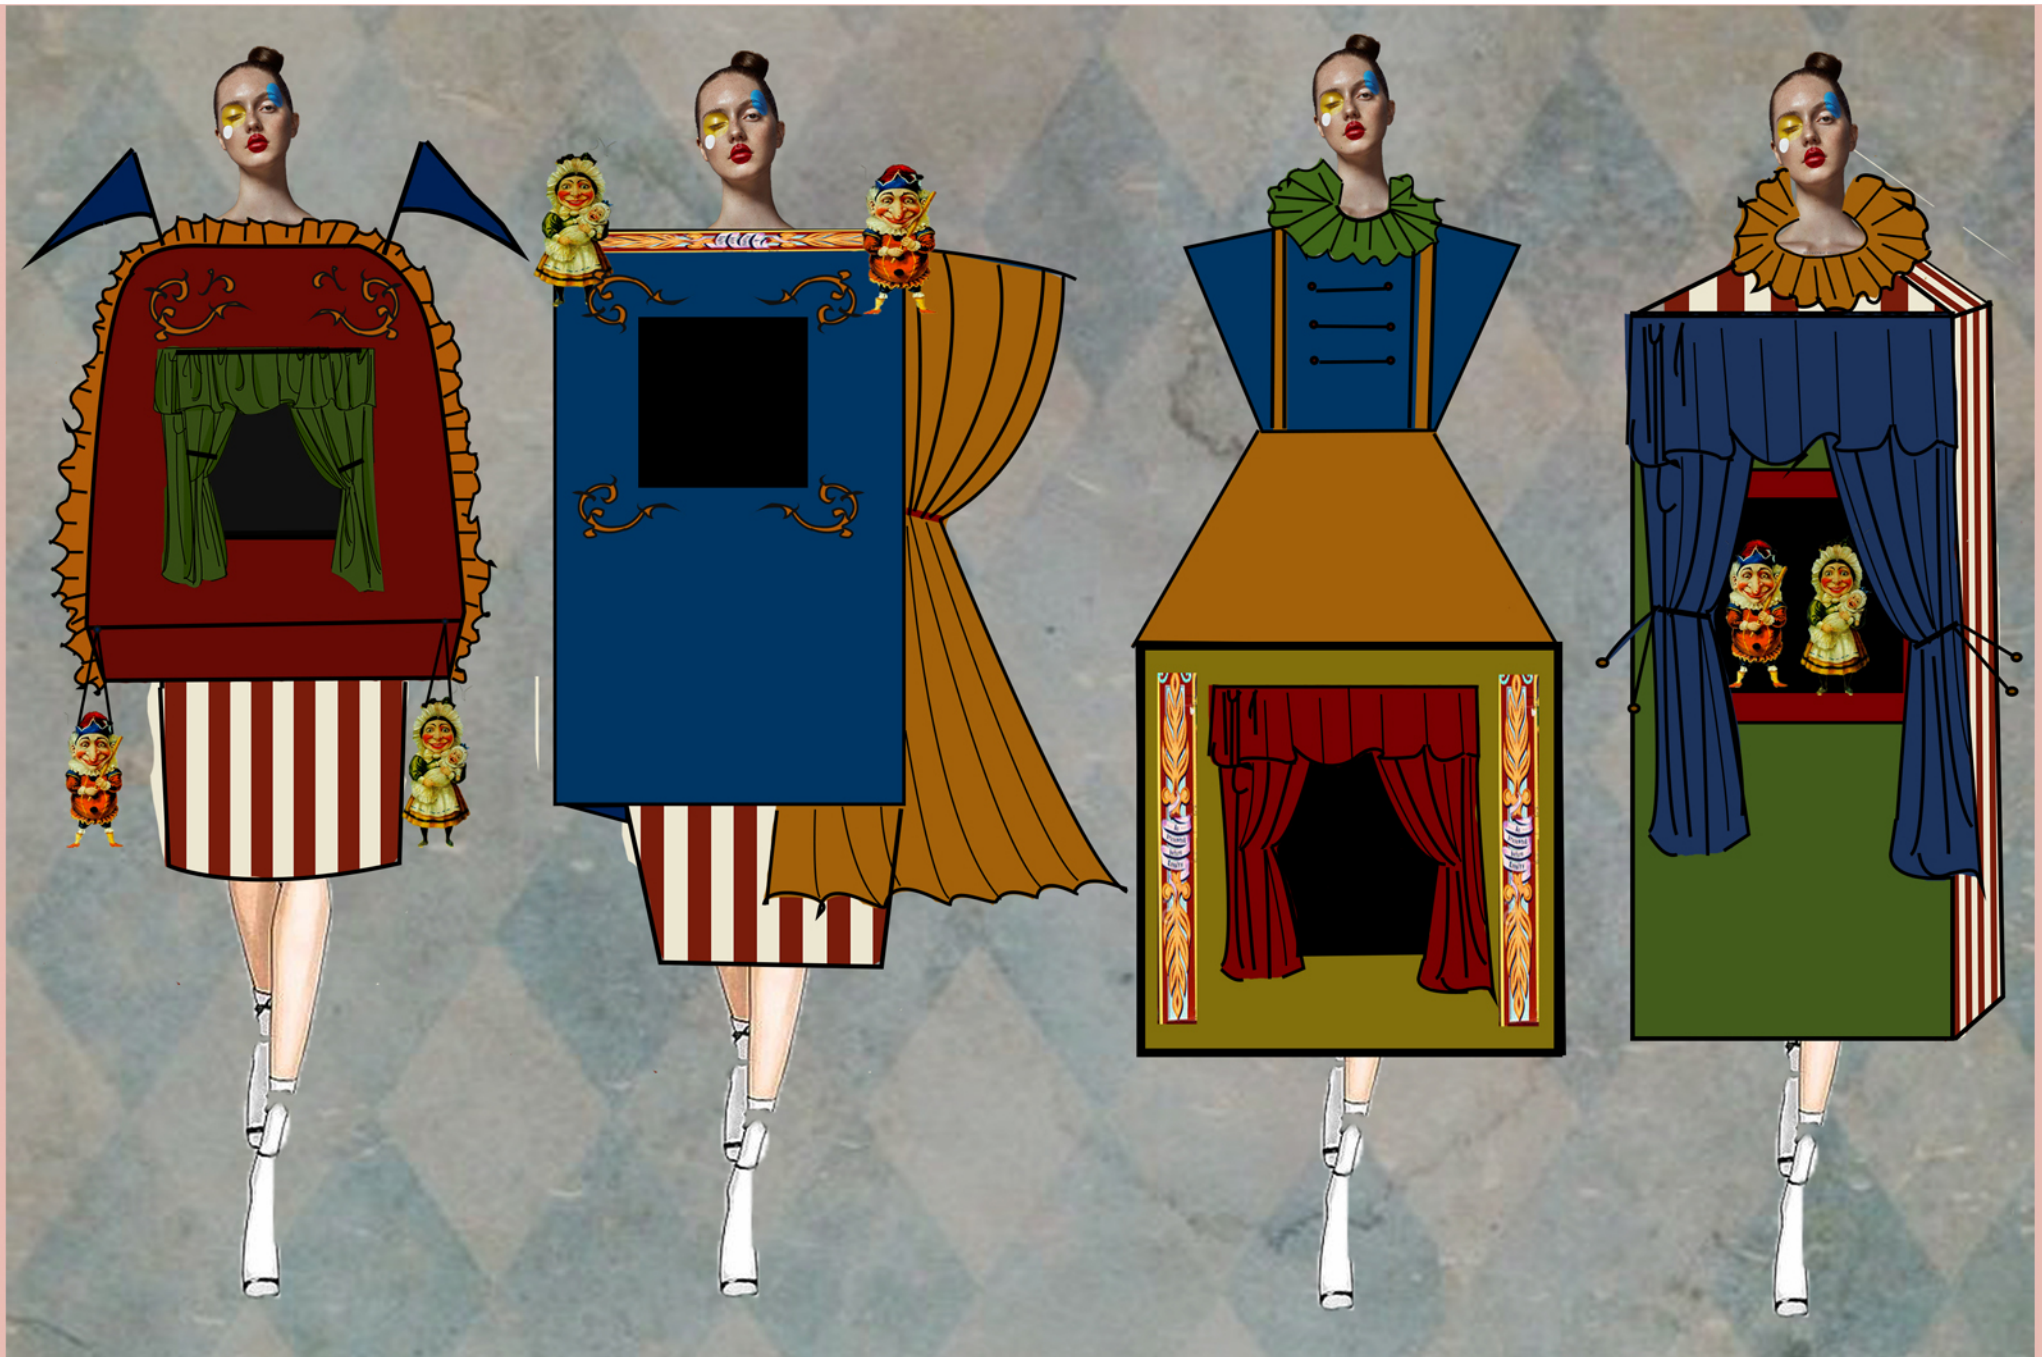

TOY THEATER

BST lấy ý tưởng từ “ Toy Theater “ –
“ Nhà hát Đồ Chơi”

Còn được gọi là nhà hát giấy và nhà hát mô hình, là một hình thức nhà hát thu nhỏ , biểu diễn cho trẻ em có từ đầu thế kỷ 19 ở châu Âu

Tạo hình nhà hát theo form hình hộp rộng cộng với chi tiết hoa văn, những con rối được sử dụng trong buổi biểu diễn. Tạo nên sự ấn tượng, có phần tinh nghịch và cổ điển cho BST.

T O T I

T O Y T I

LEARN

LEARN

—

Toy Theater